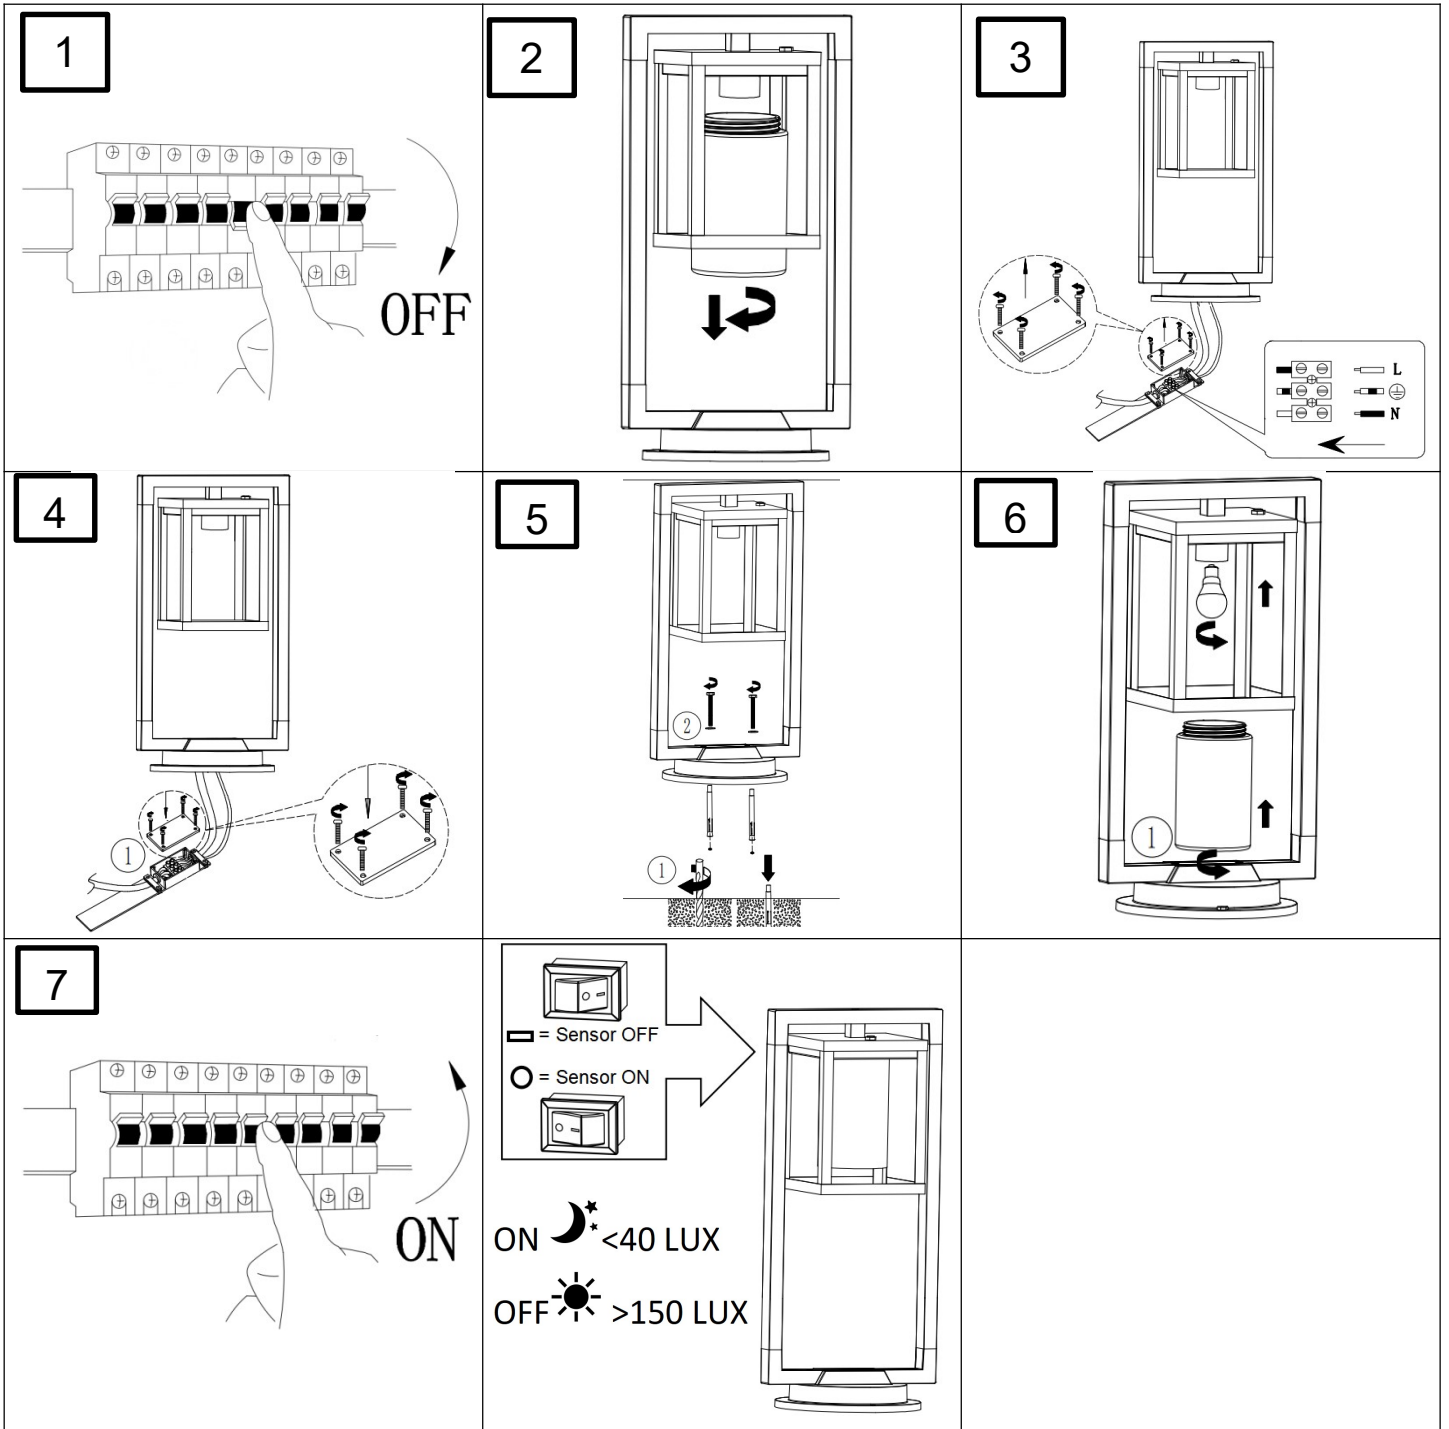

(SR) UPOZORENJE!

Prije početka montaže, pažljivo pročitajte sigurnosne upute!

(UK) ПОПЕРЕДЖЕННЯ!

Перед розбиранням, будь ласка, уважно прочитайте інструкції з техніки безпеки!

230V ~ 50Hz, 1 x E27 Max. 40W