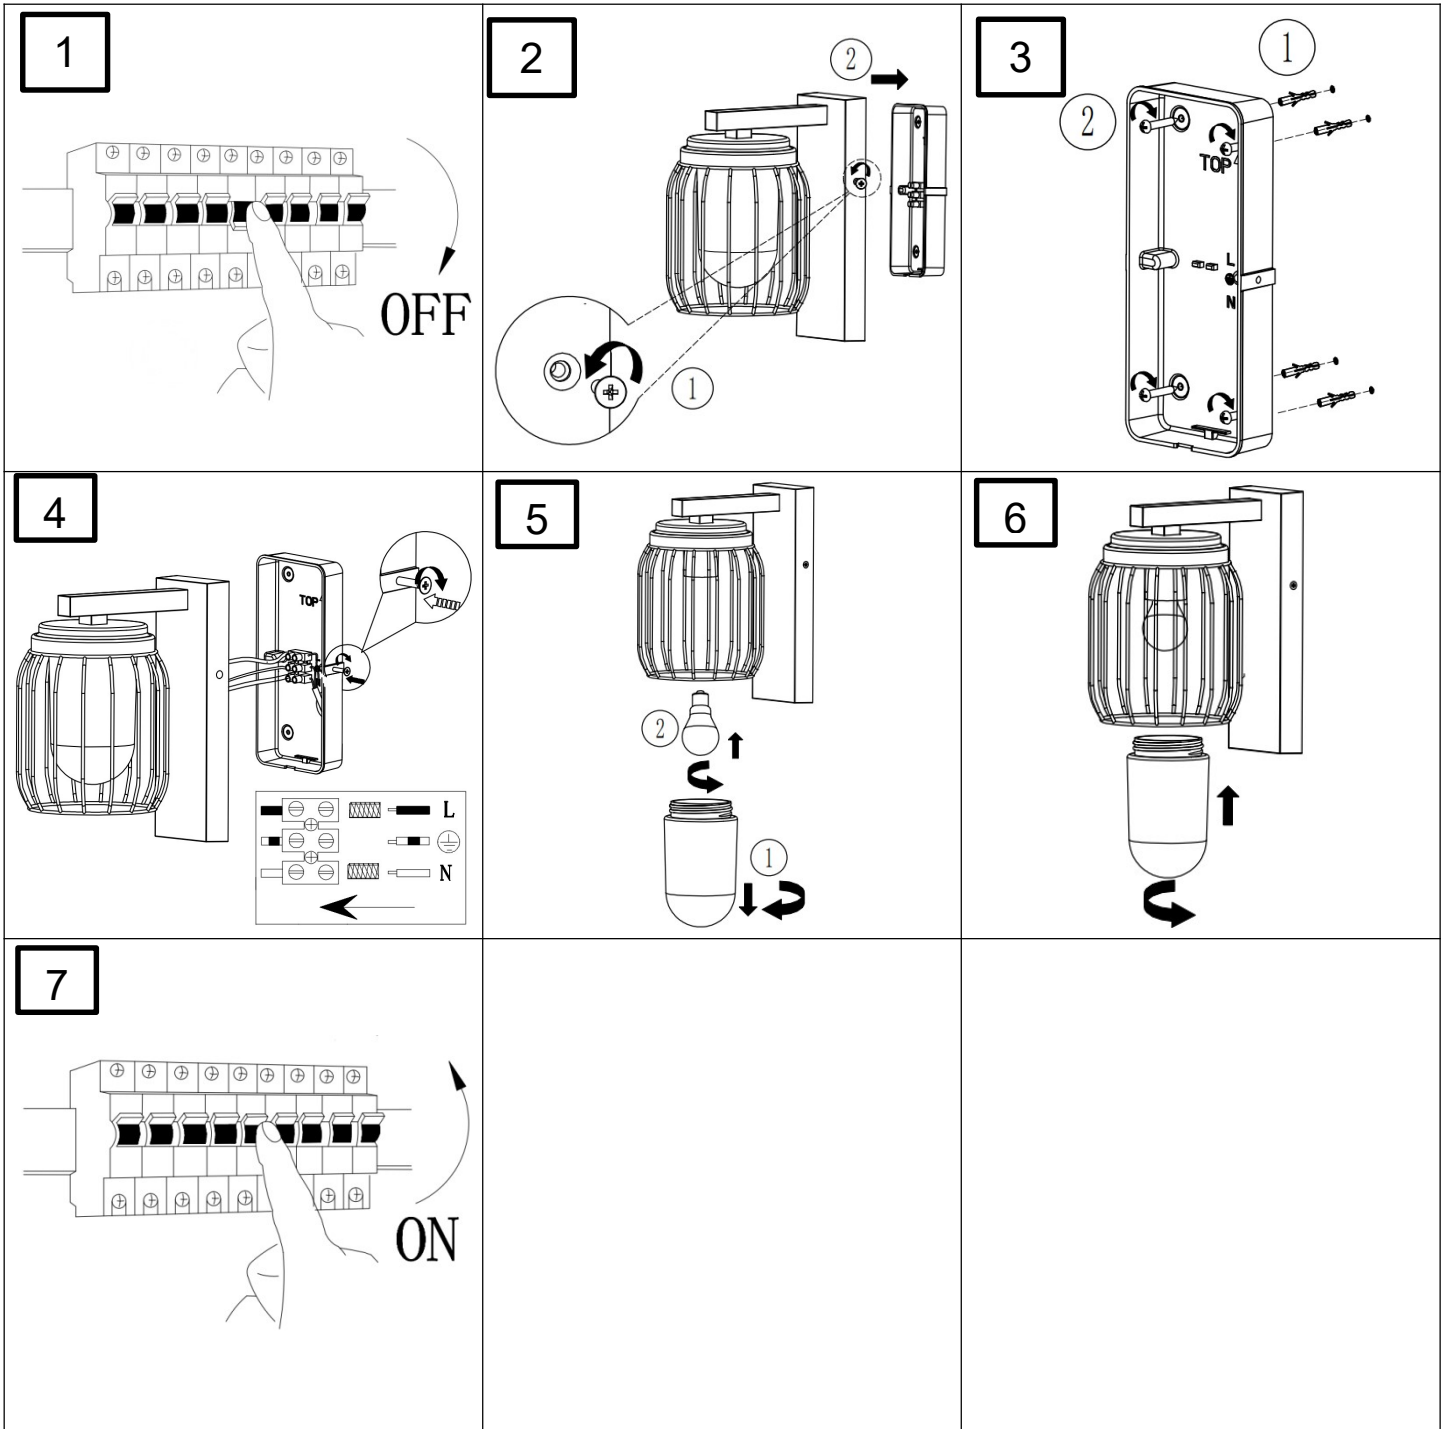

(SR) UPOZORENJE!

Prije početka montaže, pažljivo pročitajte sigurnosne upute!

(UK) ПОПЕРЕДЖЕННЯ!

Перед розбиранням, будь ласка, уважно прочитайте інструкції з техніки безпеки!

230V ~ 50Hz, 1 x E27 Max. 40W