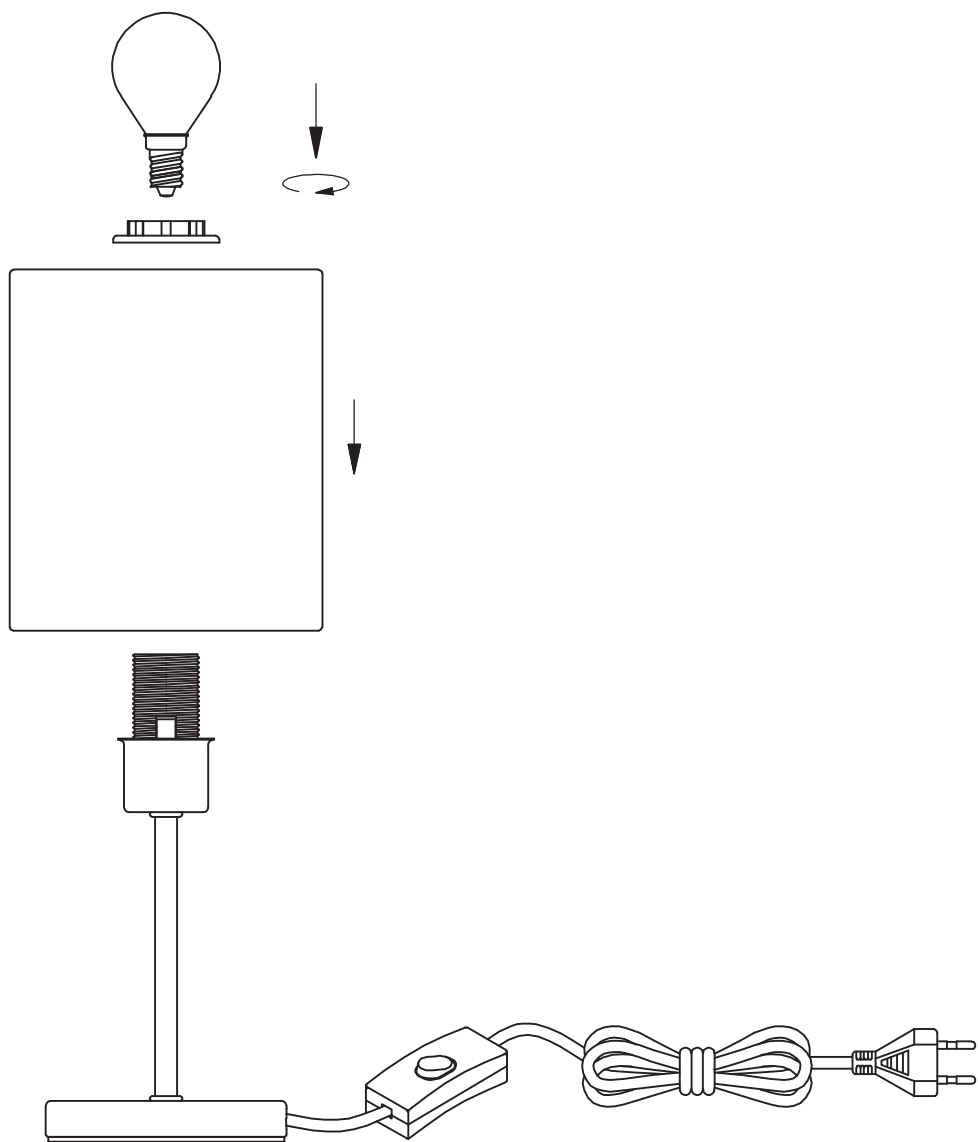

(SR) UPOZORENJE!

Prije početka montaže, pažljivo pročitajte sigurnosne upute!

230V ~ 50Hz, 1 x E14/ max. 40W