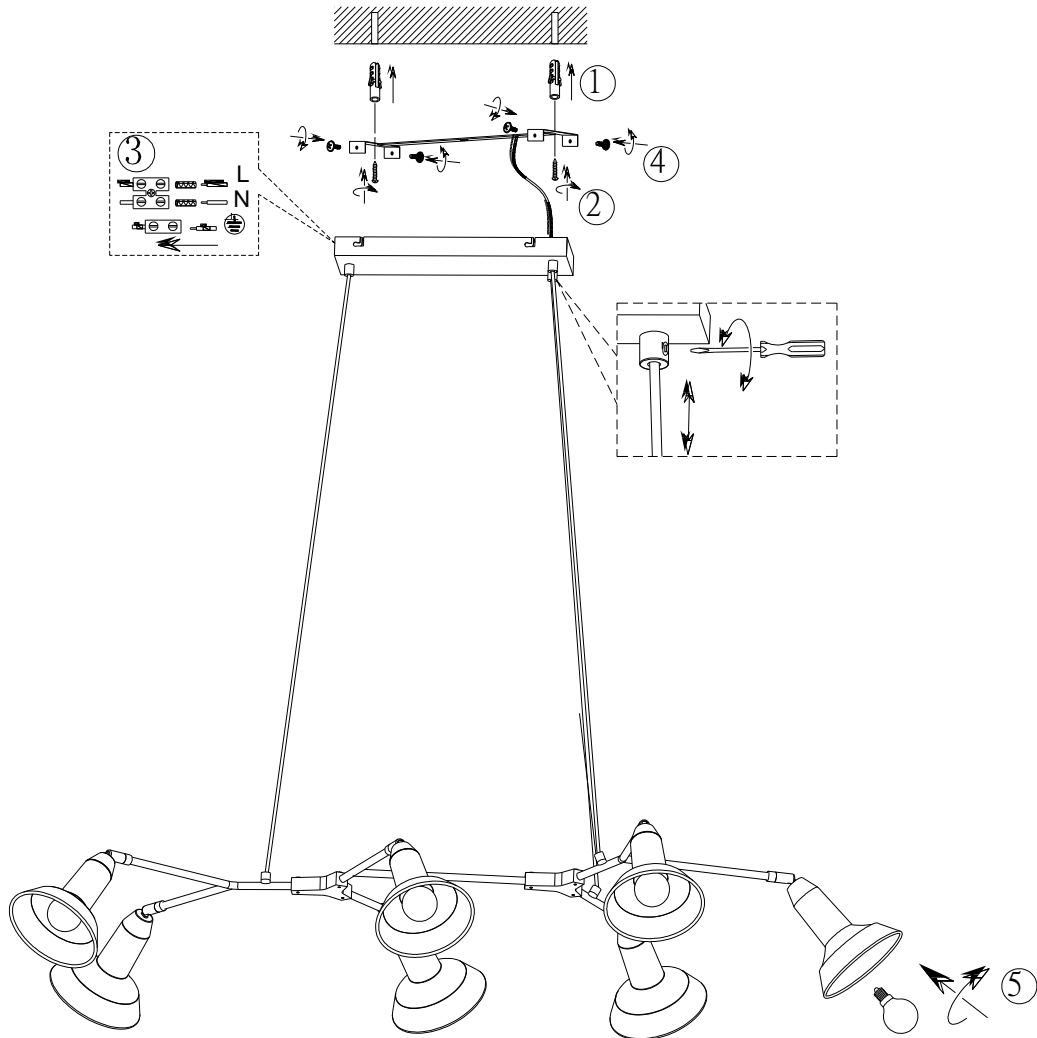

(SR) UPOZORENJE!

Prije početka montaže, pažljivo pročitajte sigurnosne upute!

(UK) ПОПЕРЕДЖЕННЯ!

Перед розбиранням, будь ласка, уважно прочитайте інструкції з техніки безпеки!

230V~50Hz
7 x E14 / max.10W