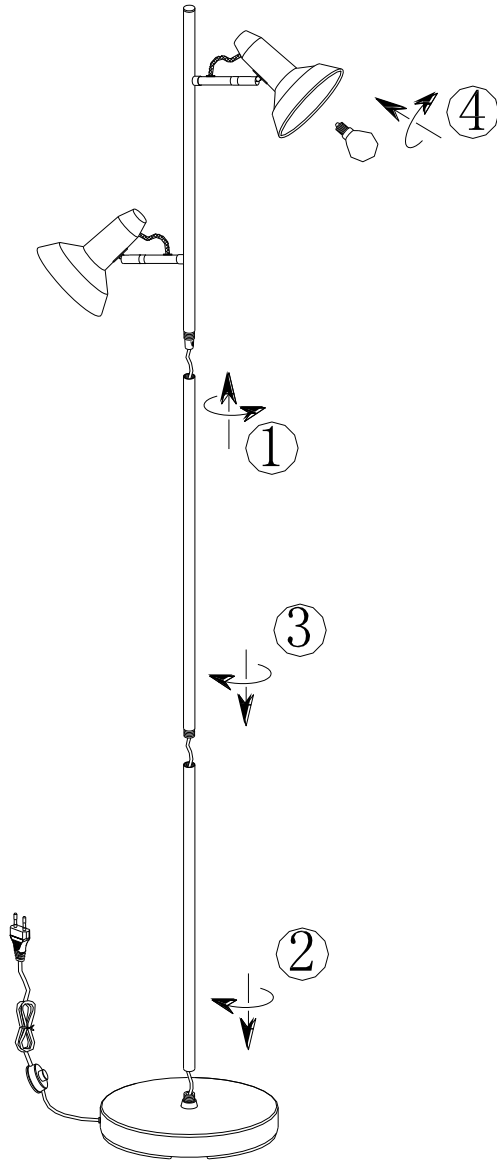

(SR) UPOZORENJE!

Prije početka montaže, pažljivo pročitajte sigurnosne upute!

(UK) ПОПЕРЕДЖЕННЯ!

Перед розбиранням, будь ласка, уважно прочитайте інструкції з техніки безпеки!

230V~50Hz
2 x E14 / max.10W