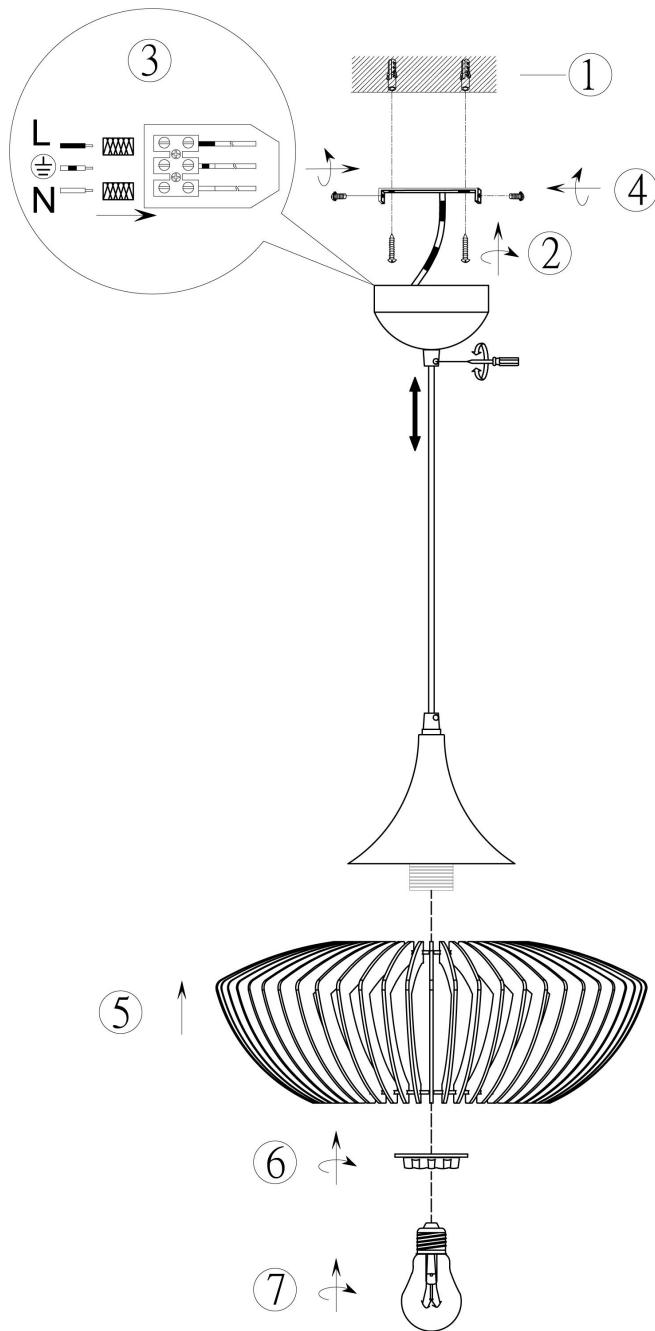

(SR) UPOZORENJE!

Prije početka montaže, pažljivo pročitajte sigurnosne upute!

(UK) ПОПЕРЕДЖЕННЯ!

Перед розбиранням, будь ласка, уважно прочитайте інструкції з техніки безпеки!

230V ~ 50Hz, 1x E27 / max. 40W