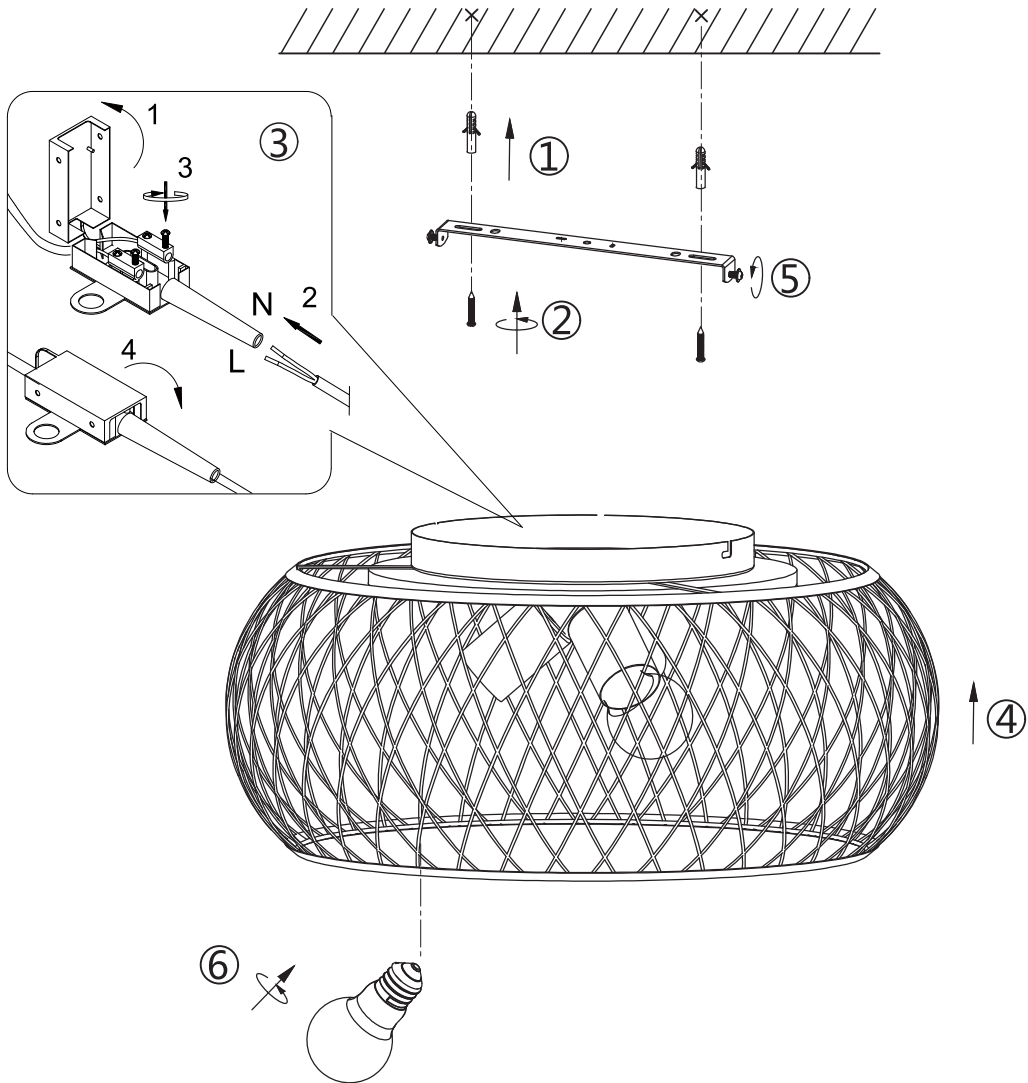

(SR) UPOZORENJE!

Prije početka montaže, pažljivo pročitajte sigurnosne upute!

(UK) ПОПЕРЕДЖЕННЯ!

Перед розбиранням, будь ласка, уважно прочитайте інструкції з техніки безпеки!

230V~50Hz, 3 x E27/max.40W