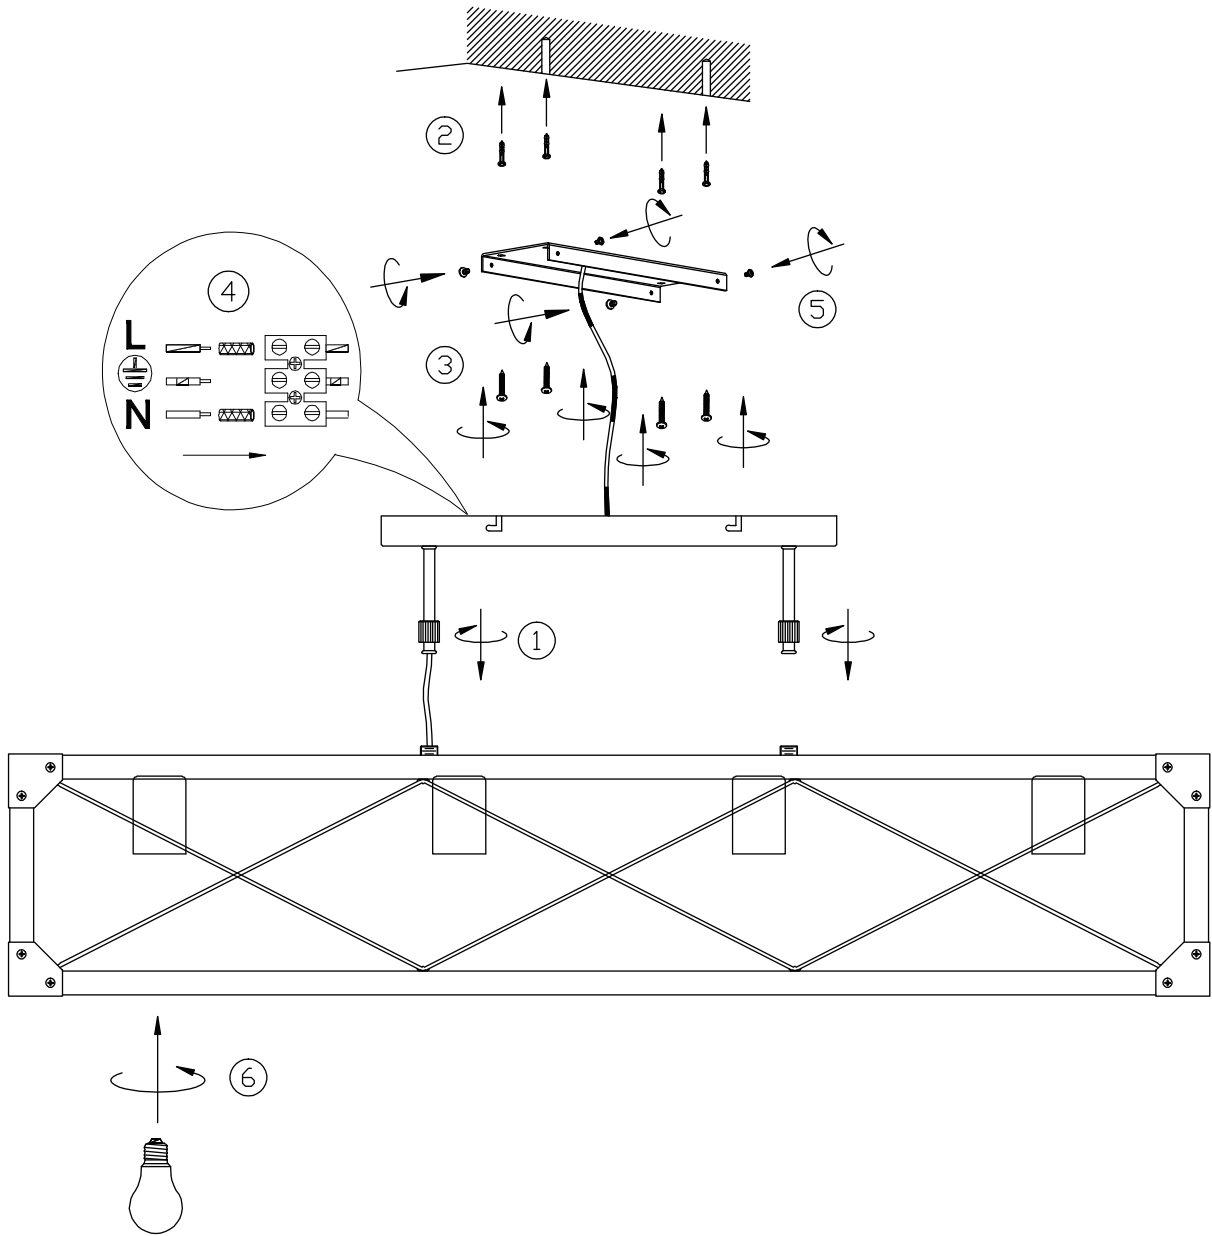

(SR) UPOZORENJE!

Prije početka montaže, pažljivo pročitajte sigurnosne upute!

(UK) ПОПЕРЕДЖЕННЯ!

Перед розбиранням, будь ласка, уважно прочитайте інструкції з техніки безпеки!

230V ~ 50Hz, 4x E27 / max. 40W