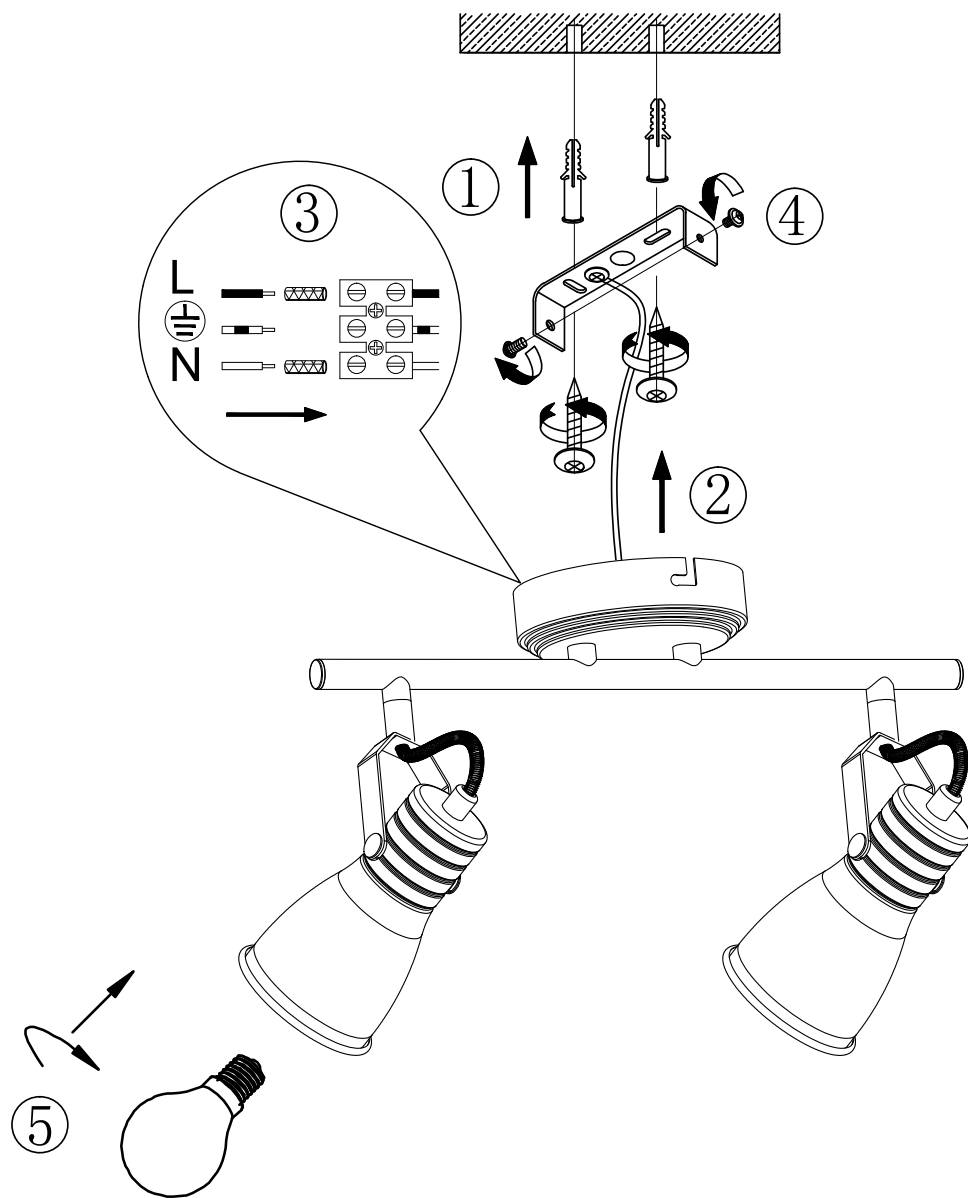

(SR) UPOZORENJE!

Prije početka montaže, pažljivo pročitajte sigurnosne upute!

(UK) ПОПЕРЕДЖЕННЯ!

Перед розбиранням, будь ласка, уважно прочитайте інструкції з техніки безпеки!

230V ~ 50Hz, 2x E14 max. 25W