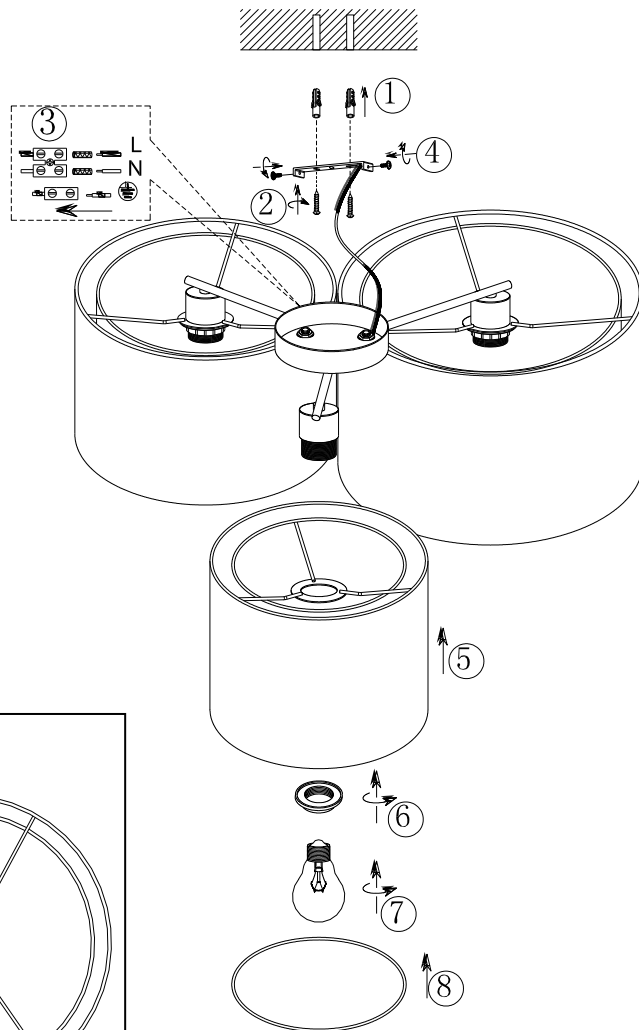

(SR) UPOZORENJE!

Prije početka montaže, pažljivo pročitajte sigurnosne upute!

(UK) ПОПЕРЕДЖЕННЯ!

Перед розбиранням, будь ласка, уважно прочитайте інструкції з техніки безпеки!

230V~50Hz
3 x E27 / max.40W