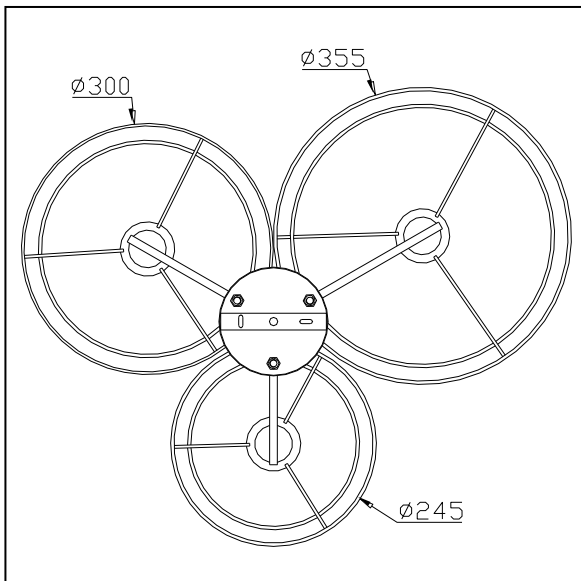

(SR) UPOZORENJE!

Prije početka montaže, pažljivo pročitajte sigurnosne upute!

(UK) ПОПЕРЕДЖЕННЯ!

Перед розбиранням, будь ласка, уважно прочитайте інструкції з техніки безпеки!

230V~50Hz
3 x E27 / max.40W