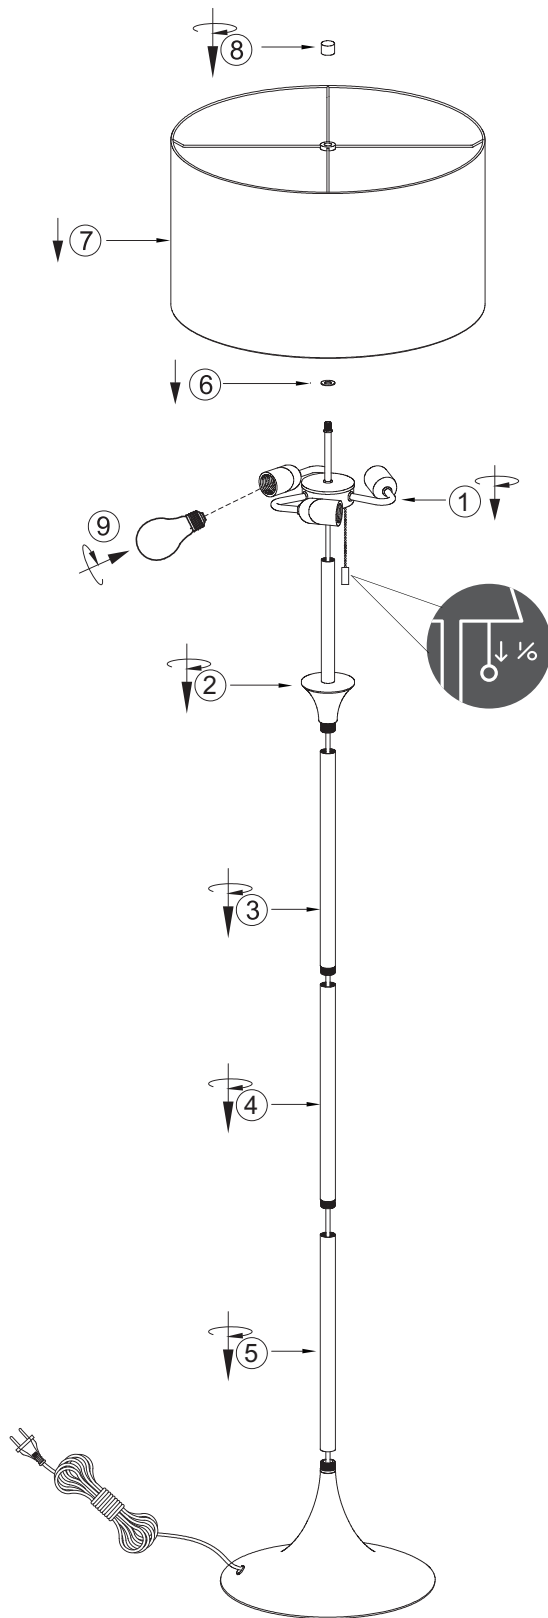

(SR) UPOZORENJE!

Prije početka montaže, pažljivo pročitajte sigurnosne upute!

(UK) ПОПЕРЕДЖЕННЯ!

Перед розбиранням, будь ласка, уважно прочитайте інструкції з техніки безпеки!

230V~ 50Hz
3 x E27 / max. 40W