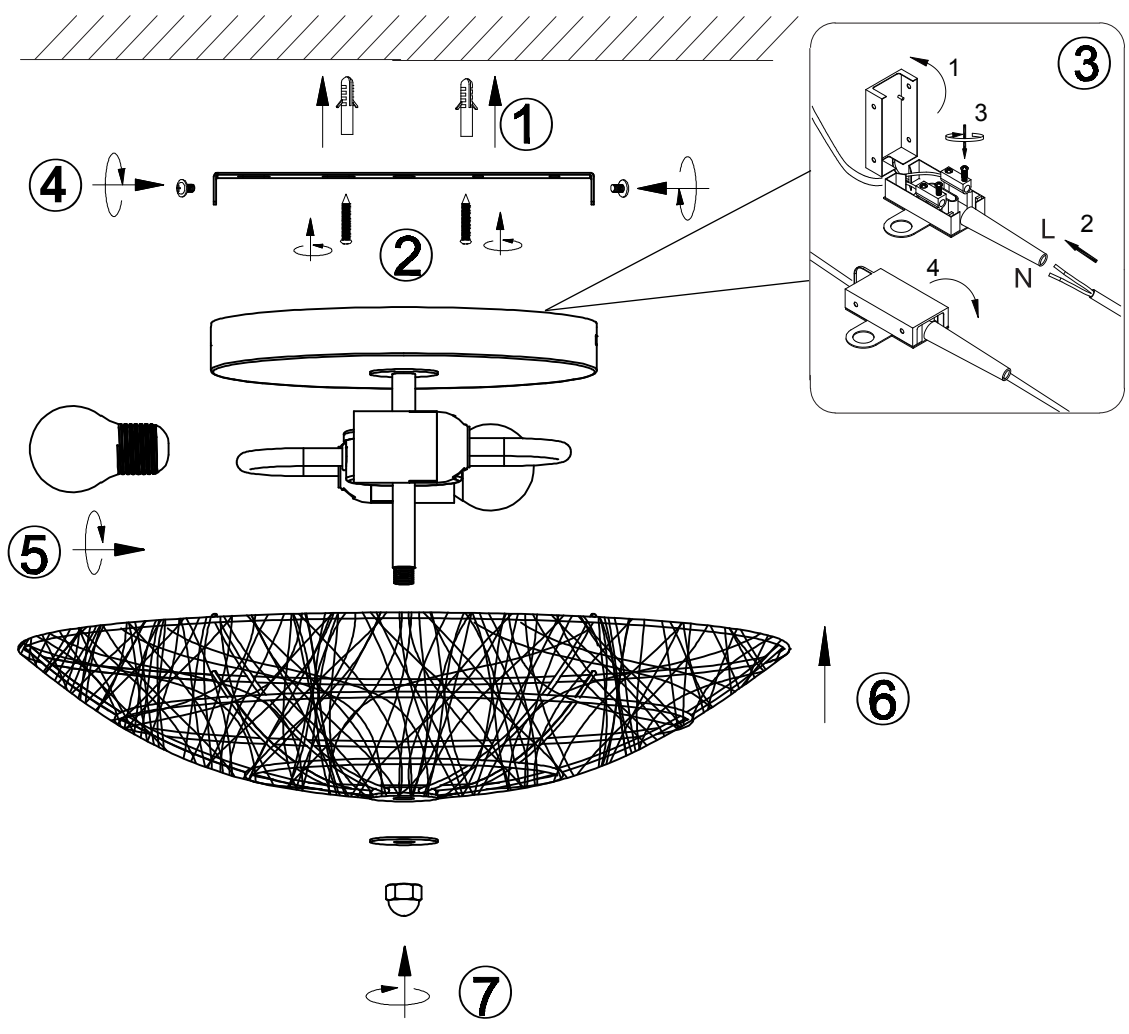

**(UK) ПОПЕРЕДЖЕННЯ!**

Перед розбиранням, будь ласка, уважно прочитайте інструкції з техніки безпеки!

230V~50Hz, 2 x E27 max.40W