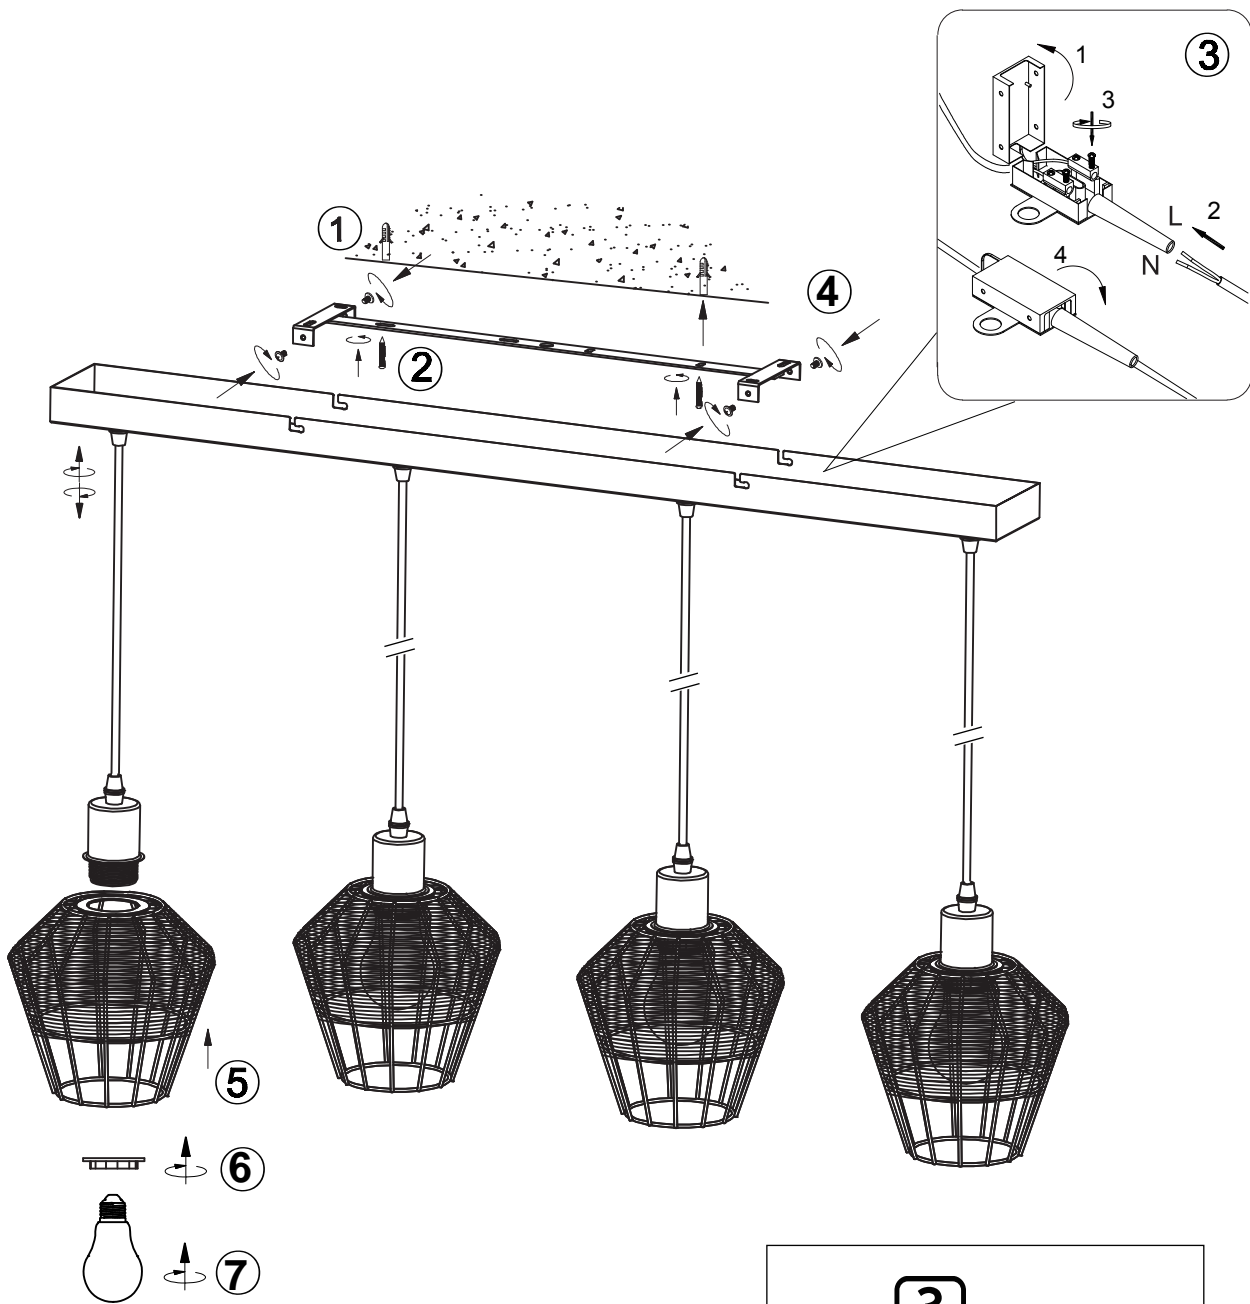

(SR) UPOZORENJE!

Prije početka montaže, pažljivo pročitajte sigurnosne upute!

(UK) ПОПЕРЕДЖЕННЯ!

Перед розбиранням, будь ласка, уважно прочитайте інструкції з техніки безпеки!

230V~50Hz, 4 x E27 max.40W