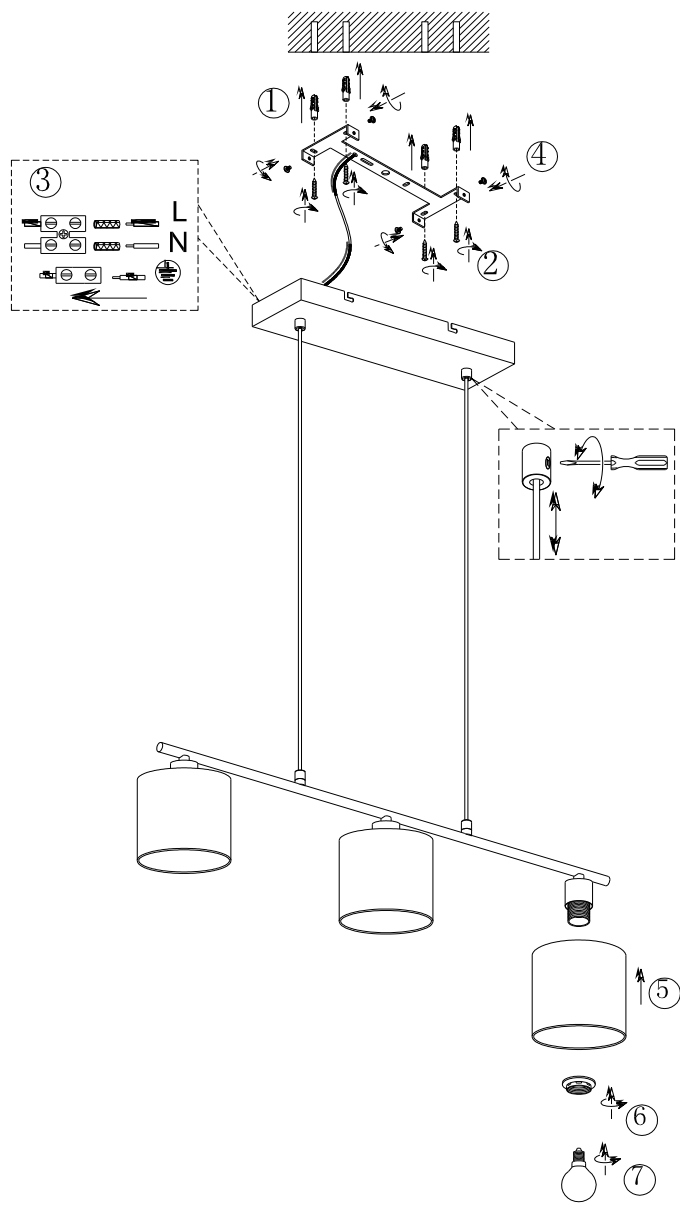

(SR) UPOZORENJE!

Prije početka montaže, pažljivo pročitajte sigurnosne upute!

(UK) ПОПЕРЕДЖЕННЯ!

Перед розбиранням, будь ласка, уважно прочитайте інструкції з техніки безпеки!

230V~50Hz
3 x E14 / max.40W